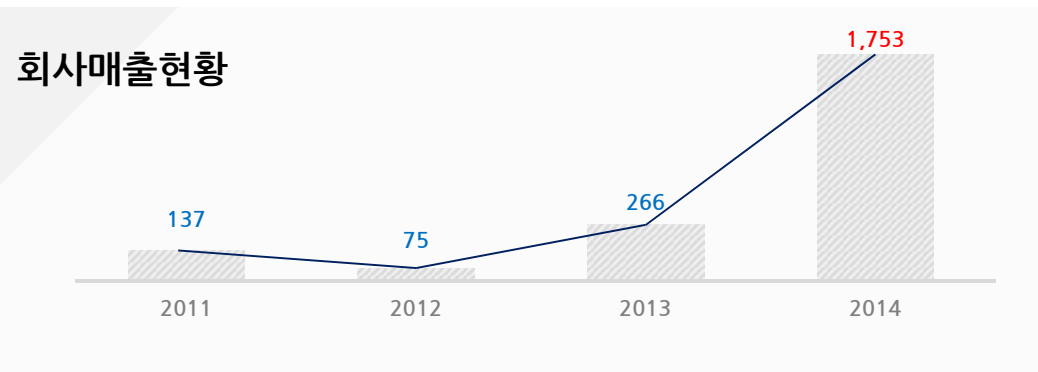

회사 소개

2010년에 설립한 (주)한국이러닝개발원은 LMS사업, 이러닝 콘텐츠 제작 등 이러닝 방면의 다양한 경험과 기술력을 보유한 회사로서 서두르지 않고 정도(正道)로 단계별 차근차근 성장하고 있는 회사로서 명실공히 2015년 최고의 토탈 이러닝 솔루션 업체입니다.

조직도

회사매출현황