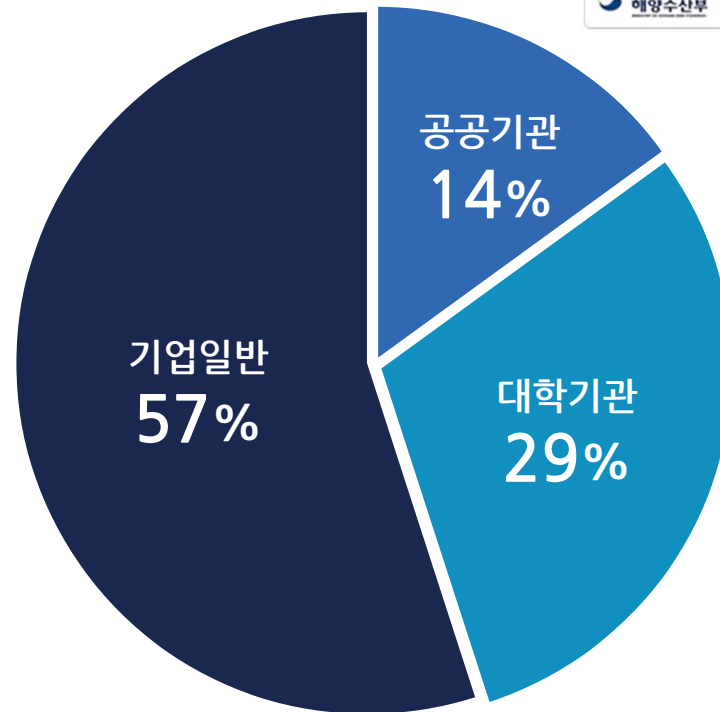

- 대학교 학사행정시스템
- 학점은행제 LMS
- 고용보험환급과정 LMS
- 학습지원센터 LMS
- 온라인 강의 LMS
- 교육 웹 솔루션
(레포트표절검사, 시험부정방지 등)

콘텐츠 제작

- 각종 자격증/강좌 콘텐츠 제작
- 콘텐츠 개발/관리

주요고객

해양수산부 천일염
이력관리제 시스템 구축 등 3건

위더스 평생교육원 등
14개 기관

영동대학교
E&교양교육센터 등 7건