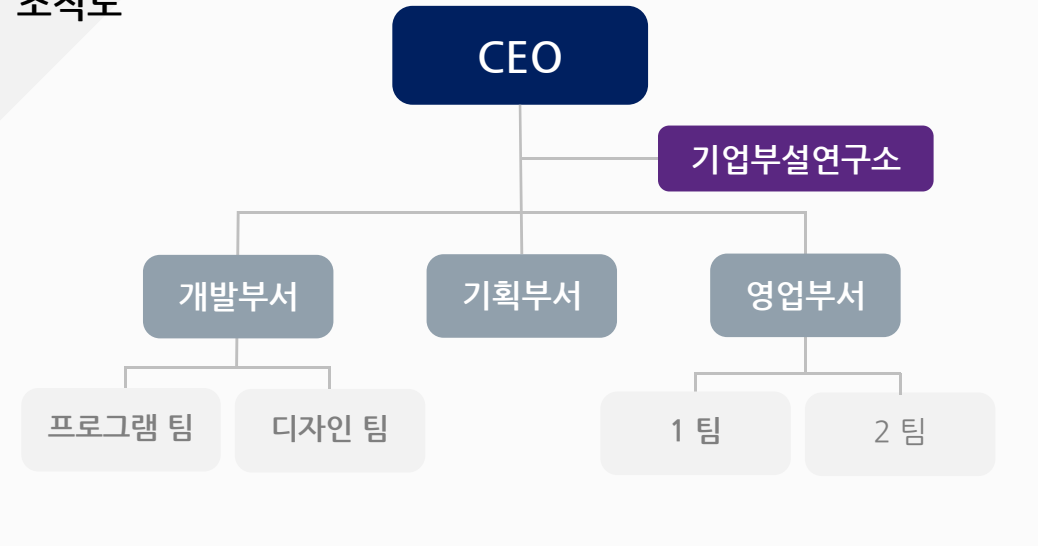

TODAY'S QUESTION

항공기내의 승객들이 알코올성 음료를 섭취하는 이유에 대해서 생각해 보고 정의 해 보세요.

Think Note 불러오기

01 정신건강론

1강_정신건강론

선린대학교 사회복지사 전공 15과목

회사 소개

2010년에 설립한 (주)한국이러닝개발원은 LMS사업, 이러닝 콘텐츠 제작 등 이러닝 방면의 다양한 경험과 기술력을 보유한 회사로서 서두르지 않고 정도(正道)로 단계별 차근차근 성장하고 있는 회사로서 명실공히 2015년 최고의 토탈 이러닝 솔루션 업체입니다.

조직도

회사매출현황

주요사업 범위

IDC Management

- 서버 코로케이션 / 호스팅
- 서버 임대/판매
- 보안/유지보수
- CDN 스트리밍 서비스

홈페이지 / 모바일

- 맞춤형 홈페이지 제작
- 모바일 솔루션 개발
- 모바일 서비스 개발

교육용 S/W